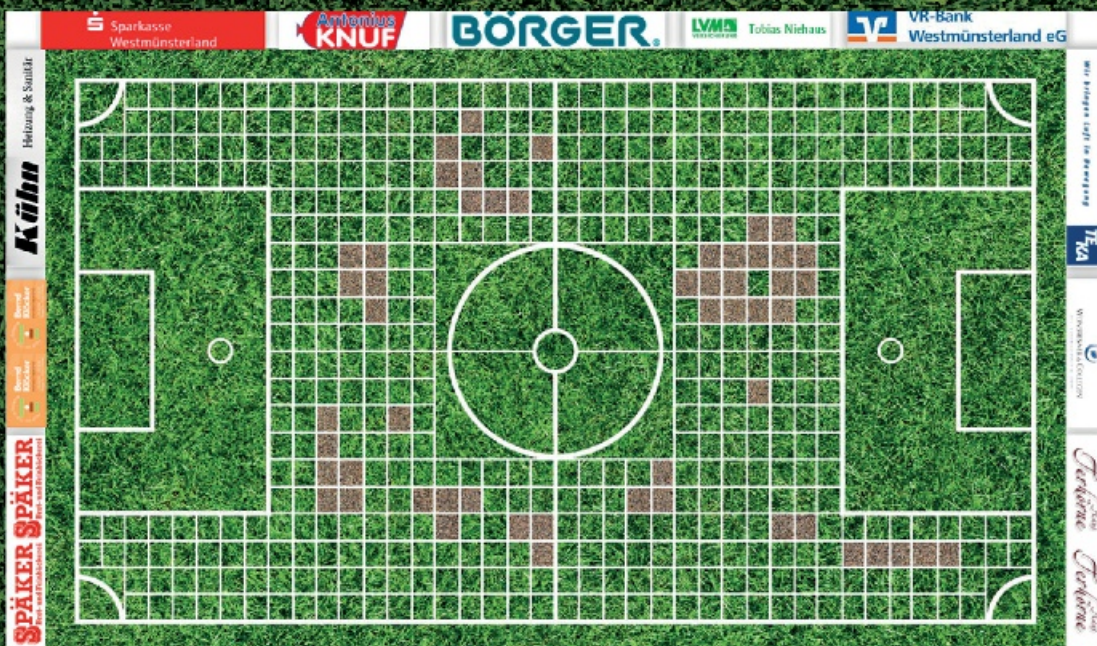

Adler-Sportpark

platz für zukunft

Das Sportzentrum für Weseke.